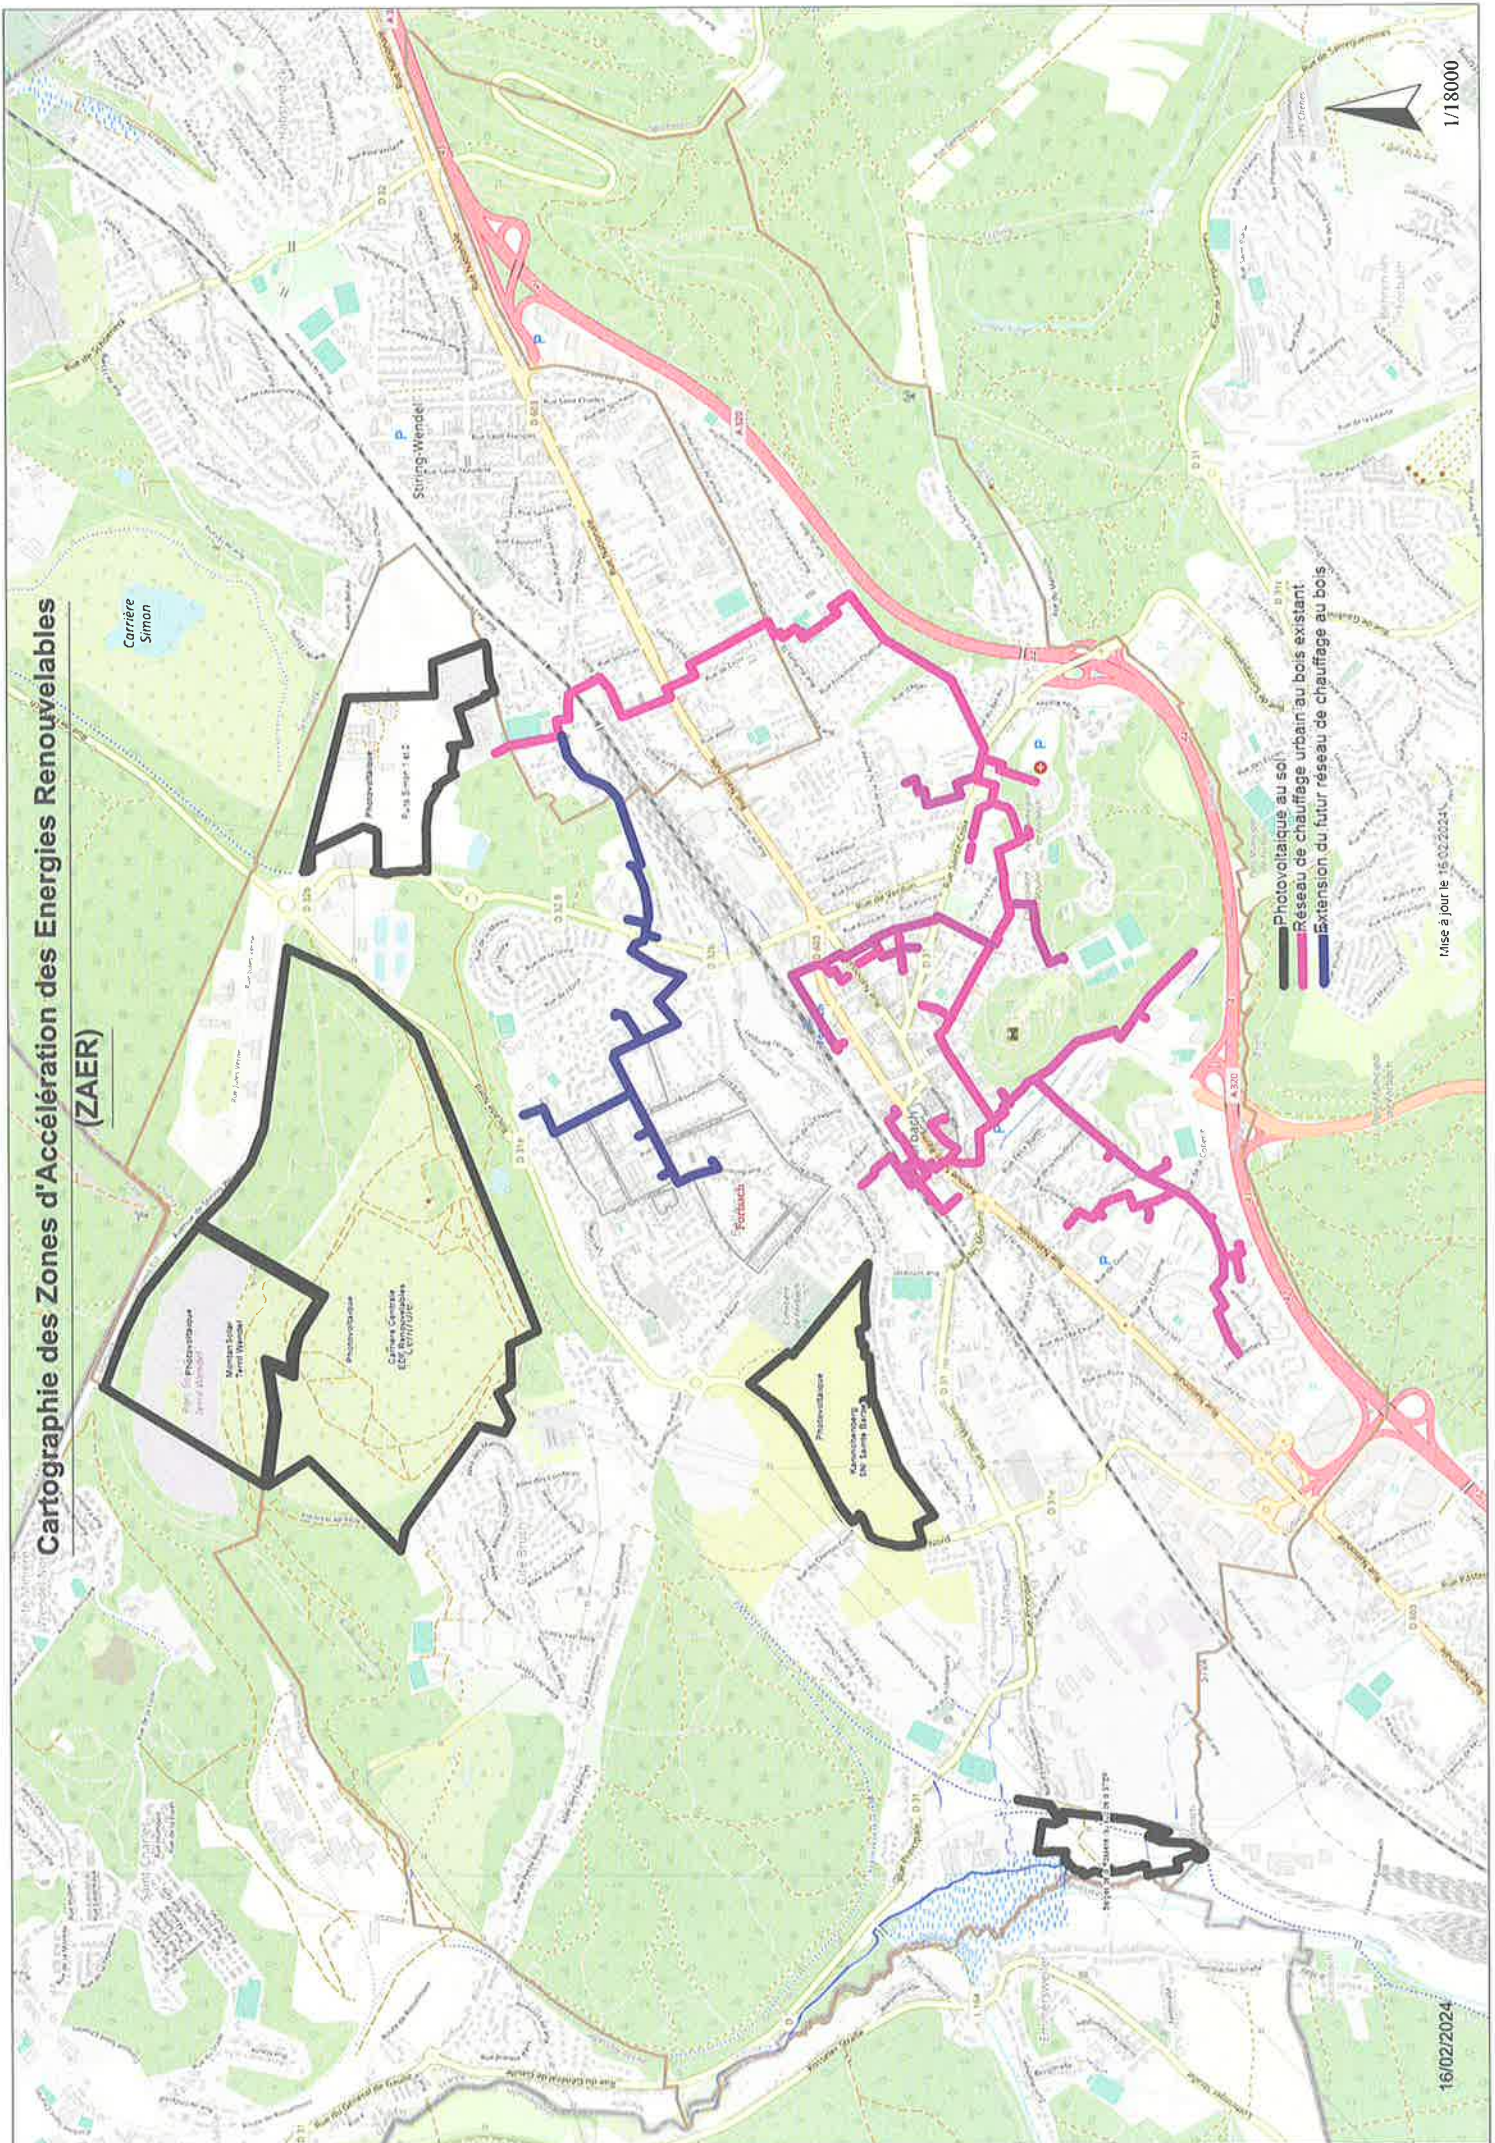

Cartographie des Zones d'Accélération des Energies Renouvelables (ZAER)

Carrière Simon

Photovoltaïque
Mines de Saint-Hippolyte

Photovoltaïque
Rue de la Vallée - 1412

Photovoltaïque
Carrière Simon

Photovoltaïque
Carrière Simon

- Photovoltaïque au sol
- Réseau de chauffage urbain au bois existant
- Extension du futur réseau de chauffage au bois

1/18000

16/02/2024

mise à jour le 15.02.2024